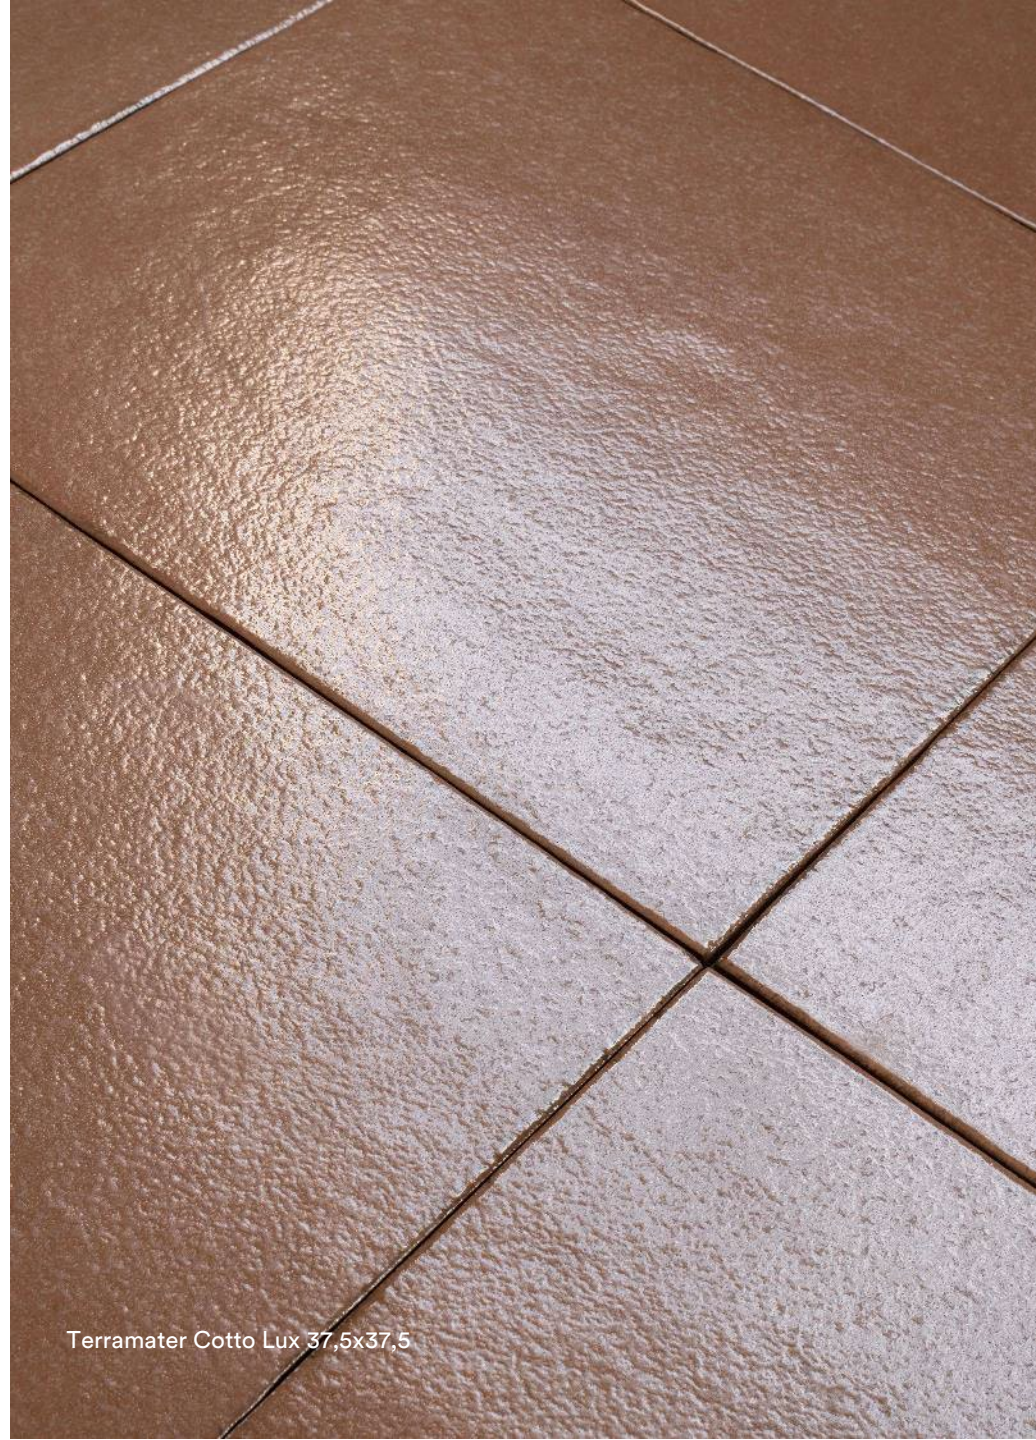

Terramater Cotto Lux 37,5x37,5