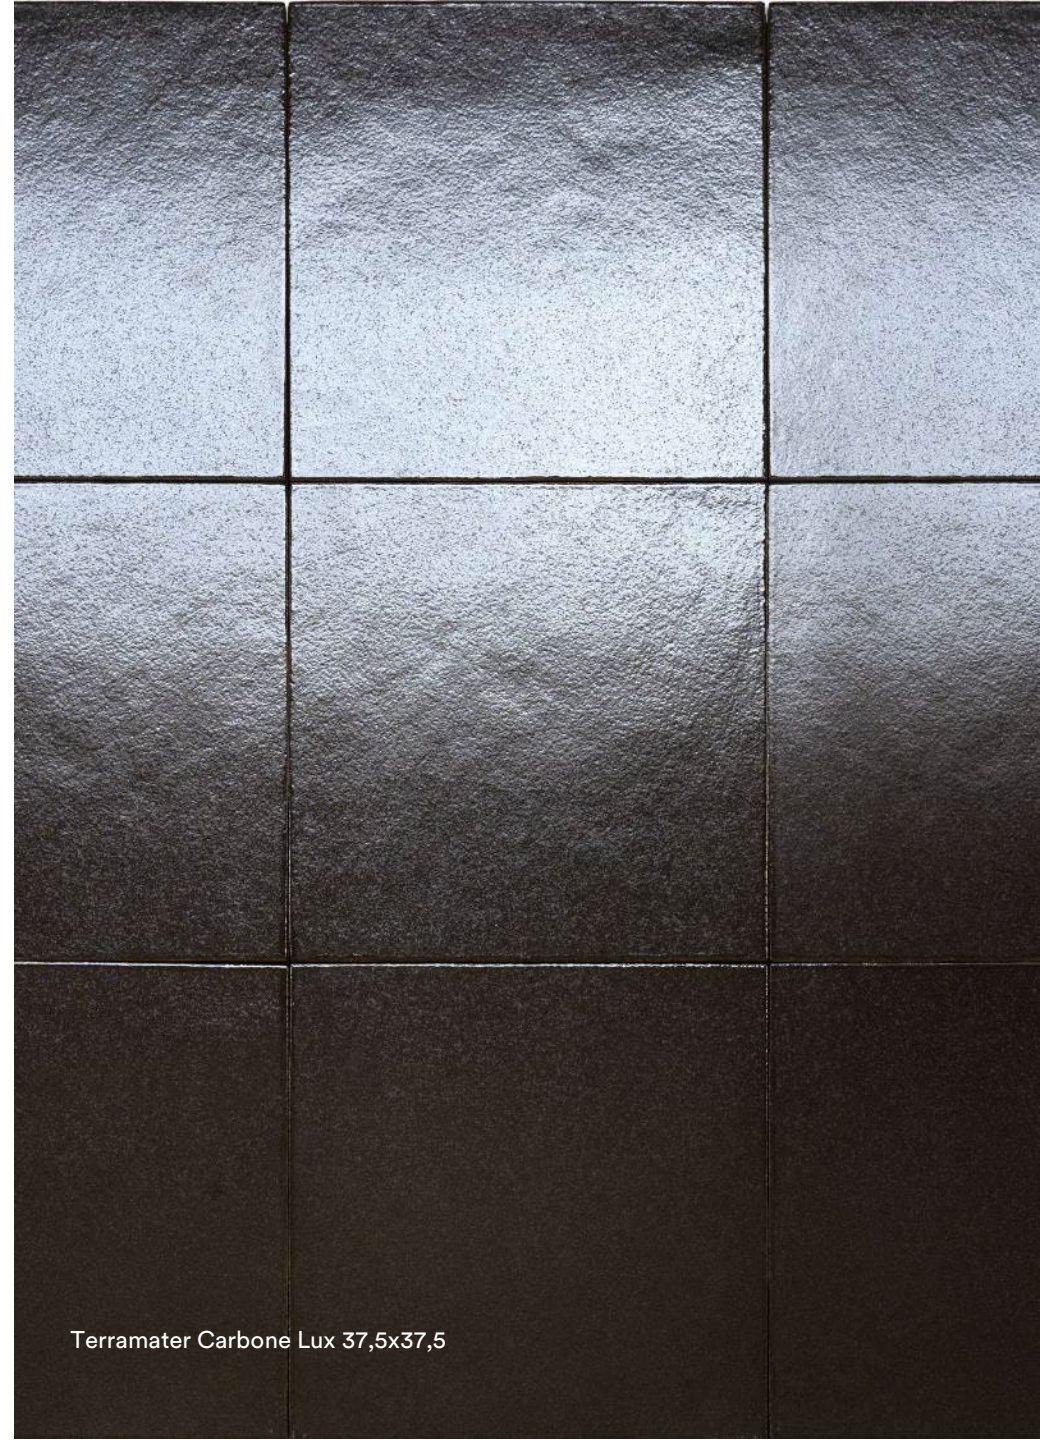

Terramater Lichene Lux Struttura 3D Losanga 9,1x37,5

Terramater Cotto Lux 37,5x37,5

Terramater Cotto Lux 37,5x37,5

Terramater Carbone Lux 37,5x37,5

Terramater Carbone Lux 37,5x37,5

WALL & FLOOR COVERINGS

Crogiolo Lume