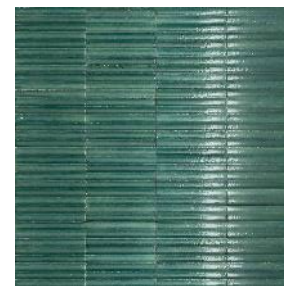

Lume

Porcelain Stoneware

Swing 3D Structure

Emerald