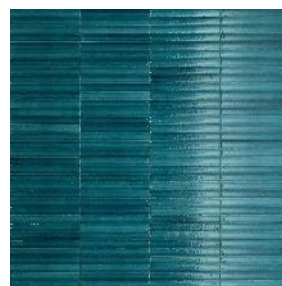

Lume

Porcelain Stoneware

Swing 3D Structure

Ocean