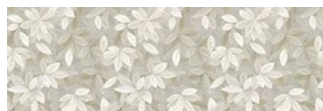

MPA1 White Deco Decoro Karma Touch 60x180
MPEY Slow Cold Piombo R10 120x120

White Deco

White Body Wall Tile

Decors

Decoro Fanfara Touch

Decoro Karma Touch

Surface

Semi-Matt